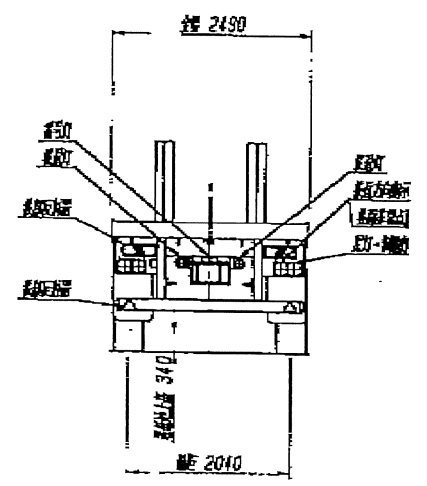

フォルクスワーゲン
のトラス(4軸) 700-2000mm

トラスPFV339CF型セミトレーラ

Y38072