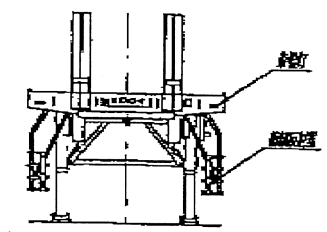

フォルクスワーゲン
のトラス(4軸) 700-2000mm

トラスPFV339CF型セミトレーラ

Y38072