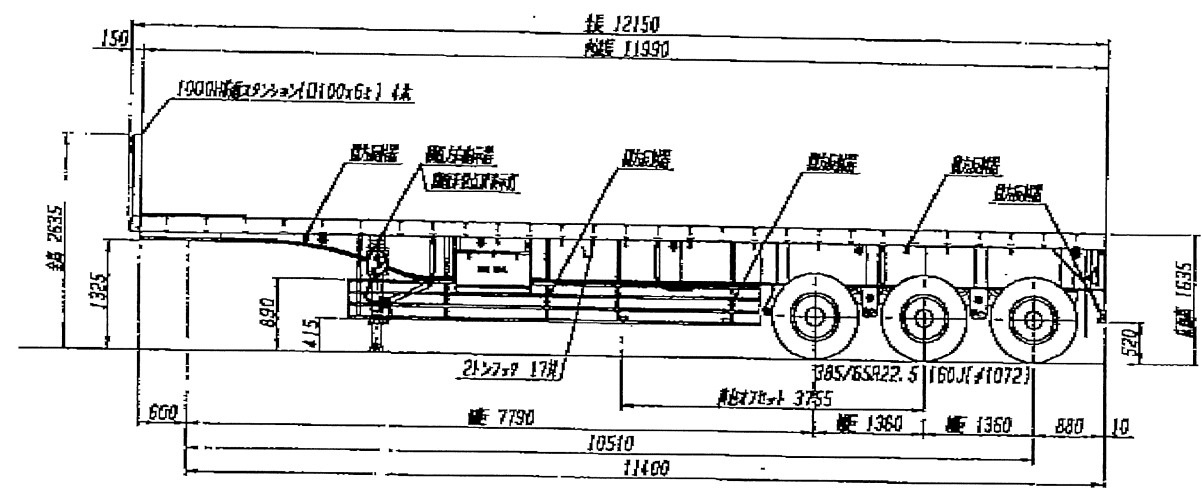

フォルクスワーゲン
のトラス(4軸) 700-2000mm

トラスPFV339CF型セミトレーラ

Y38072